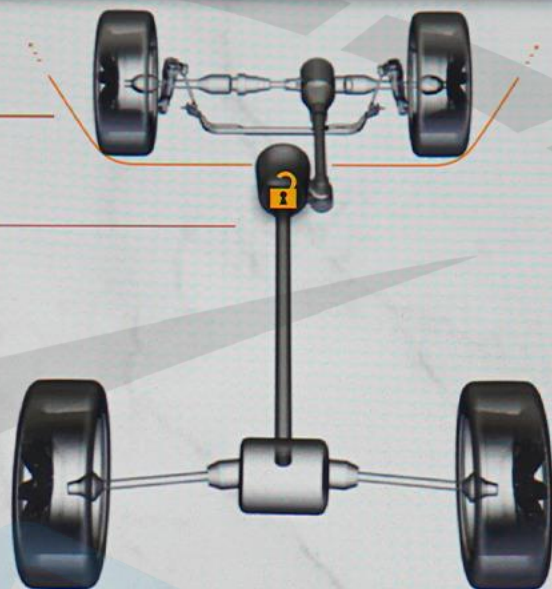

Низ.

98°
НАРУЖН.

4:02

FM STAR FM

Низ.

Динамика
автомобиля

Вспомог.
приборы

Попер.
перемещения

Selec-Terrain

Камера
переднего
обзора

Угол поворота
рулевого колеса:
0°

Transfer Case:
Разблокирована

4WD HIGH

55°22'13" E

25°10'20" N

Высота -4 m

SPORT

Главная

М/мед

Comfort

Nav

Тел.

Автом.

Прил.