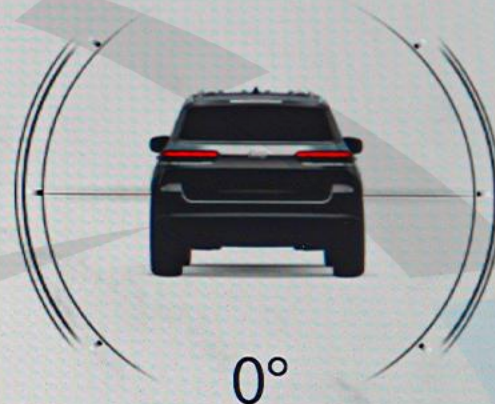

0°

Крен

4WD HIGH

55°22'13" E

25°10'20" N

Высота -4 m

SPORT

Главная

М/мед

Comfort

Nav

Тел.

Автом.

Прил.