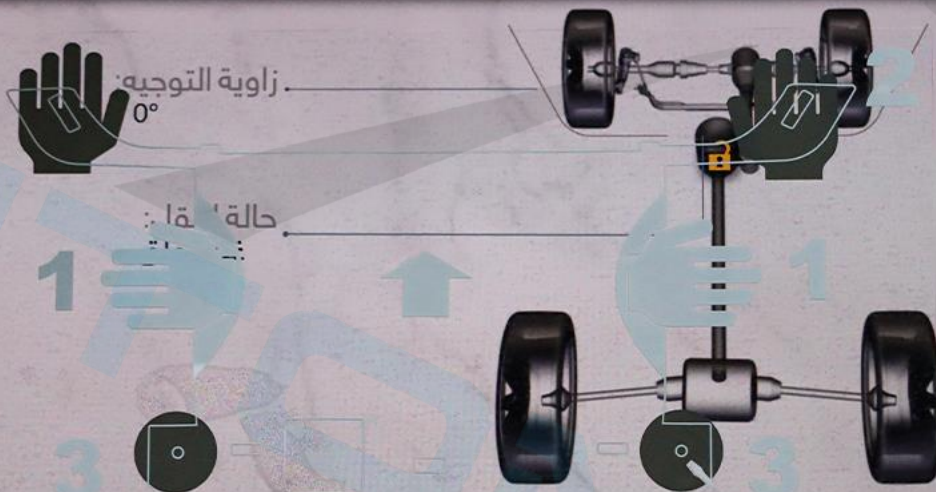

1

22° 24° خارج ٦:٢٣ 97.30 FM 22°

ديناميكيات  
المركبة

ملحقات  
المقاييس

انحدار و  
التفاف

Selec-Terrain

الكاميرا الأمامية

4WD  
HIGH