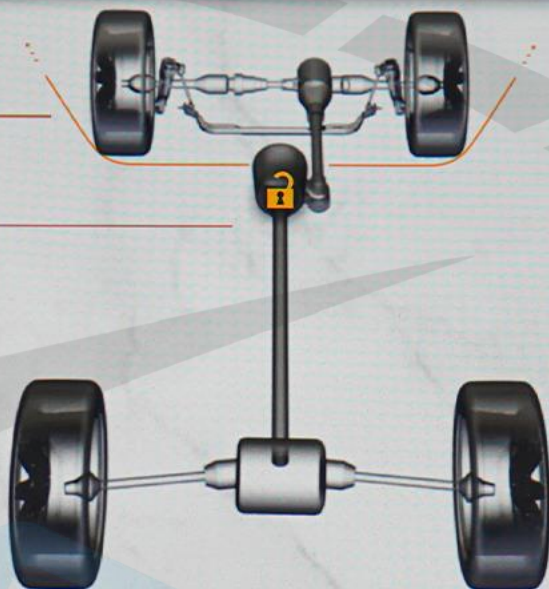

Динамика
автомобиля

Вспомог.
приборы

Попер.
перемещения

Selec-Terrain

Камера
переднего
обзора

Угол поворота
рулевого колеса:
0°

Transfer Case:
Разблокирована

4WD HIGH