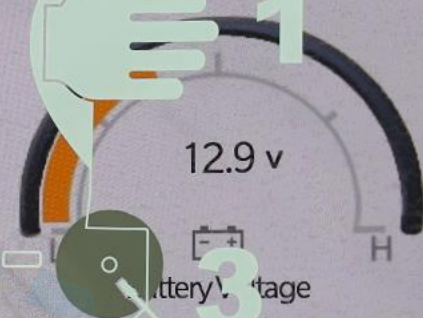

4WD
HIGH

55°22'03" E 25°10'06" N

Altitude -19 m

AUTO

E
A

Vehicle

LO

36°
OUT