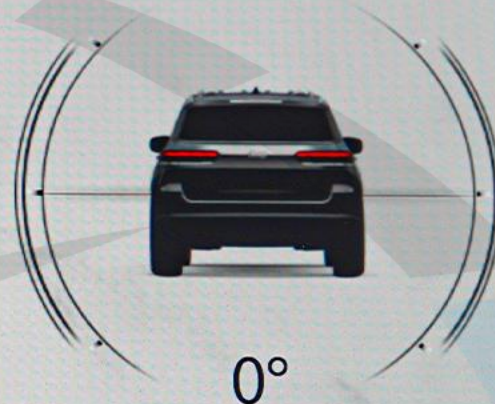

Попер.
перемещения

Selec-Terrain

Камера
переднего
обзора

0°

Наклон

0°

Крен

4WD HIGH