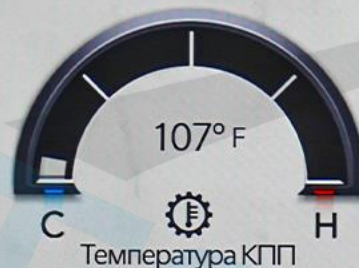

Низ.

98°
НАРУЖН.

4:02

FM STAR FM

Низ.

Динамика
автомобиля

Вспомог.
приборы

Попер.
перемещения

Selec-Terrain

Камера
переднего
обзора

4WD HIGH

55°22'13" E

25°10'20" N

Высота -4 m

SPORT

Главная

М/мед

Comfort

З

Nav

Тел.

Автом.

Прил.