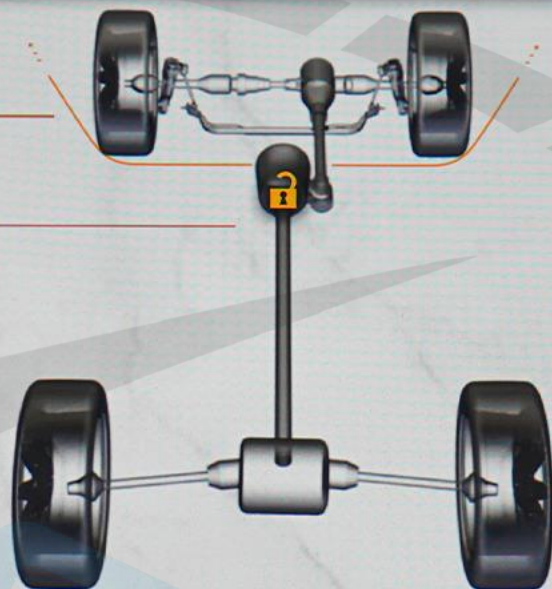

Вспомог.
приборы

Попер.
перемещения

Selec-Terrain

Камера
переднего
обзора

Угол поворота
рулевого колеса:
0°

Transfer Case:
Разблокирована

4WD HIGH

55°22'13" E