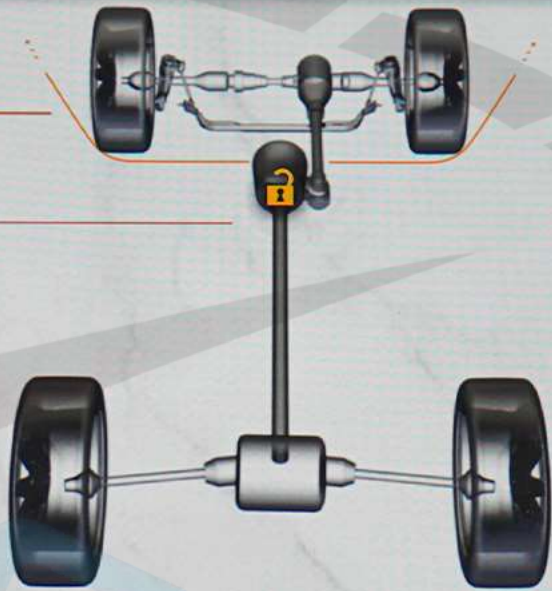

4:02

FM STAR FM

Низ.

Динамика  
автомобиля

Вспомог.  
приборы

Попер.  
перемещения

Selec-Terrain

Камера  
переднего  
обзора

Угол поворота  
рулевого колеса:  
0°

Transfer Case:  
Разблокирована

4WD HIGH

55°22'13" E

25°10'20" N

Высота -4 m

SPORT

Главная