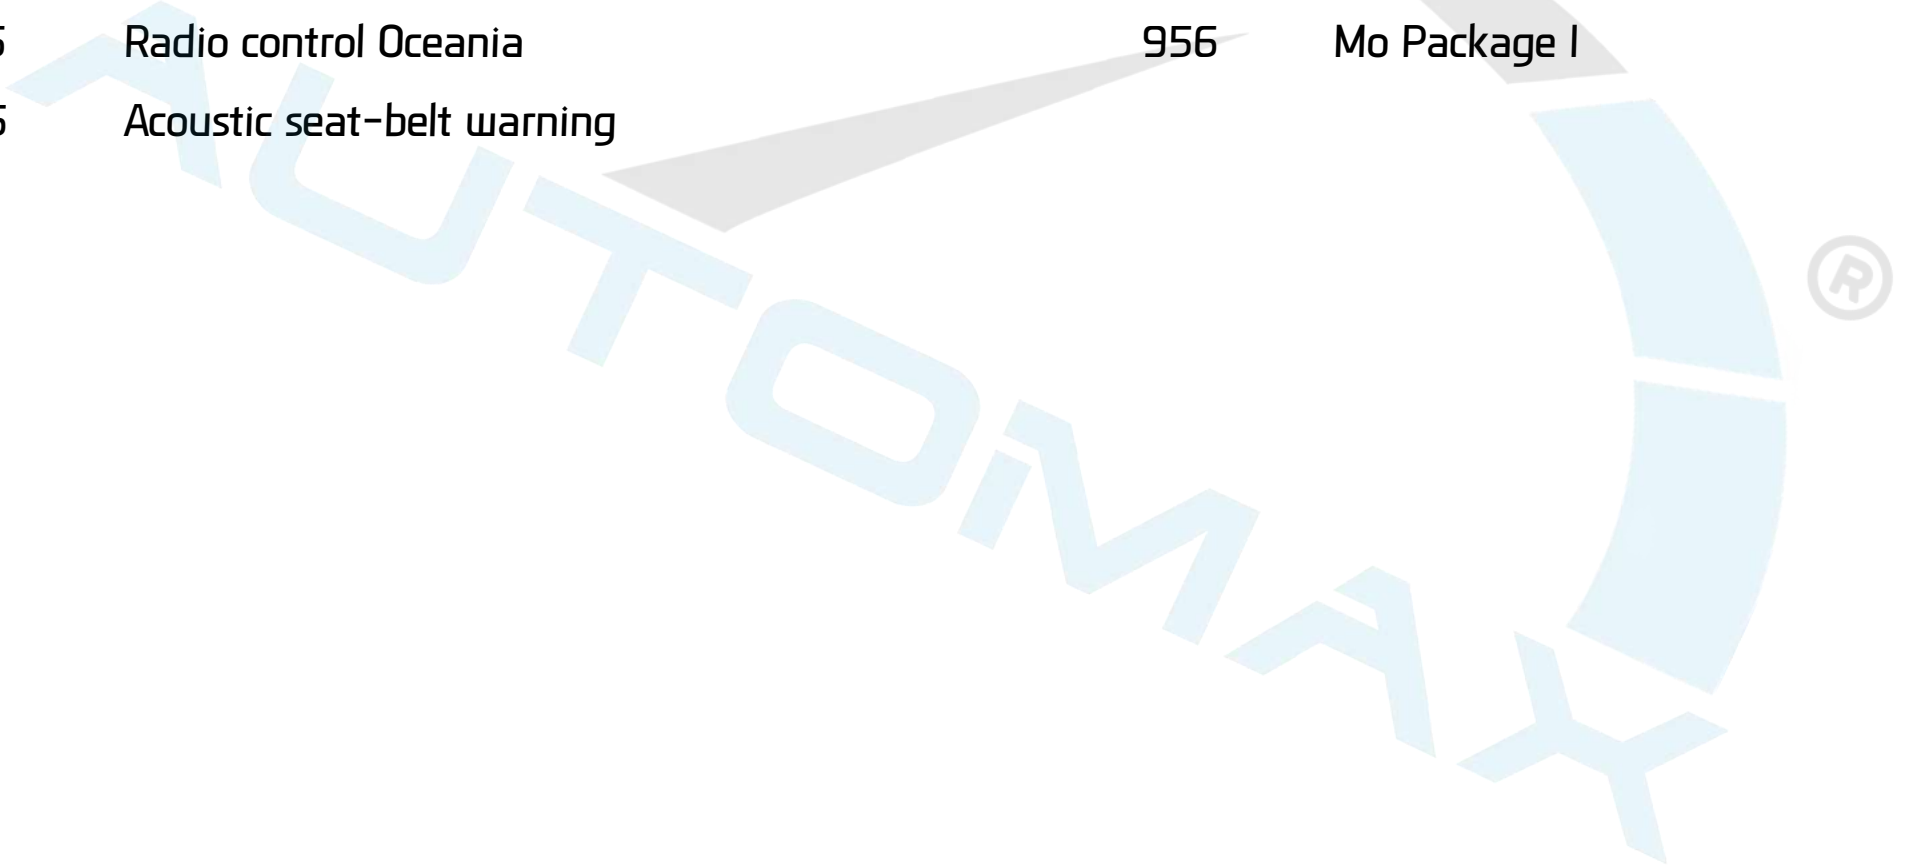

2024 BMW X7 XDrive 40i V6 3.0L AWD GCC 0Km

7RS	Comfort Package	8SM	VIN, visible from outside
822	Gulf version	8TN	Daytime driving lights selectable by Lights menu
823	Hot-climate version	925	Shipping protection package
825	Radio control Oceania	956	Mo Package I
845	Acoustic seat-belt warning