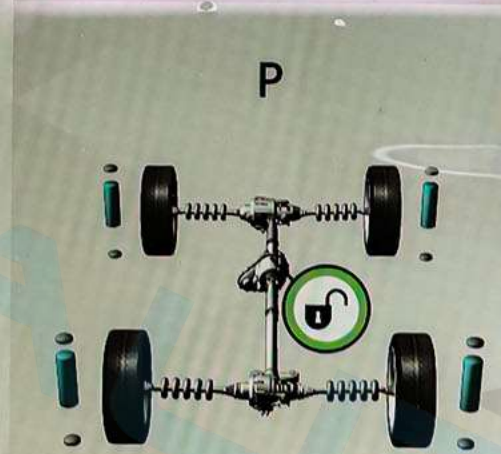

Убедитесь в безопасности вокруг автомобиля

14:29

ДВИЖЕНИЕ ПО ДОРОГЕ

БЕЗДОРОЖЬЕ