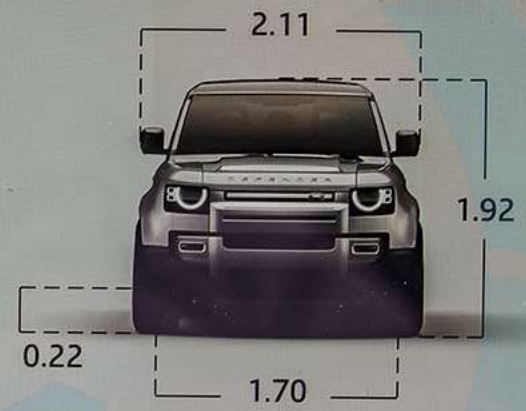

Метры

14:30

Установлена стандартная высота подвески

14:30

Комфорт

Обеспечивает сбалансированный режим движения, который оптимально подходит для движения по дорогам.

Также можно выбирать специальные программы для более активного вождения или для движения по сложной местности. Тем не менее, рекомендуется отключать такие программы, если условия, ставшие причиной включения этих программ, больше не присутствуют.