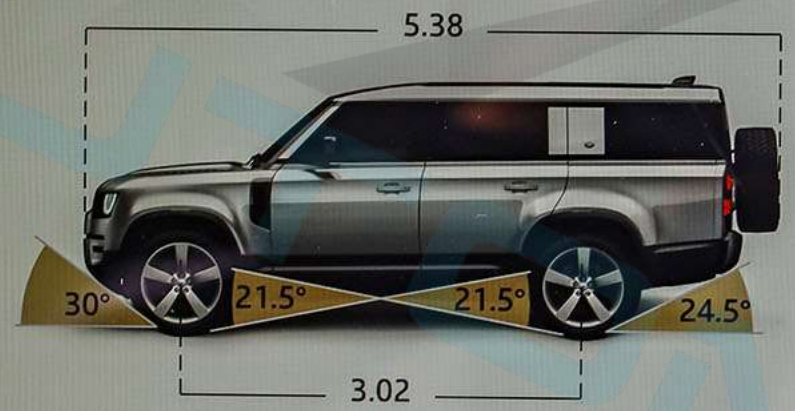

Метры

14:30

Установлена стандартная высота подвески

14:30

Комфорт

Обеспечивает сбалансированный режим движения, который оптимально подходит для движения по дорогам.

Также можно выбирать специальные программы для более активного вождения или для движения по сложной местности. Тем не менее, рекомендуется отключать такие программы, если условия, ставшие причиной включения этих программ, больше не присутствуют.