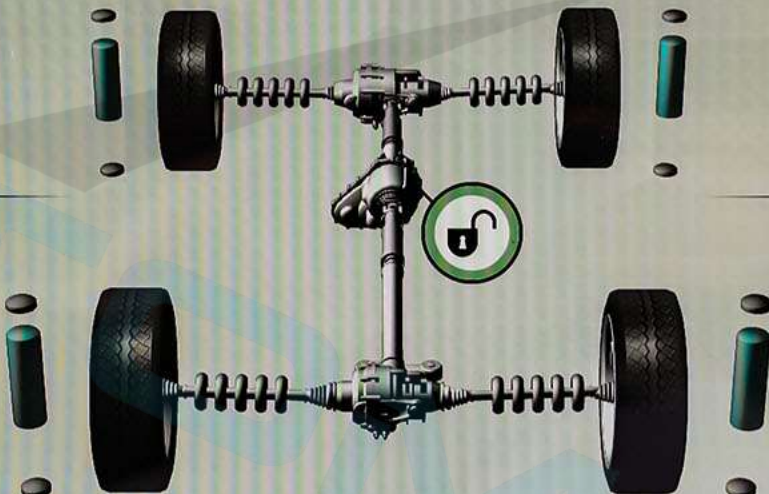

14:30

0°

0°

Высота над уровнем моря
0 метров

Азимут
С328°3

ИНФОРМАЦИЯ
4x4i

ДАТЧИК ГЛУБ.
ВОД. ПРЕПЯТ.

ИНФОРМАЦИЯ
TR

НАСТРАИВАЕМАЯ
TR

P