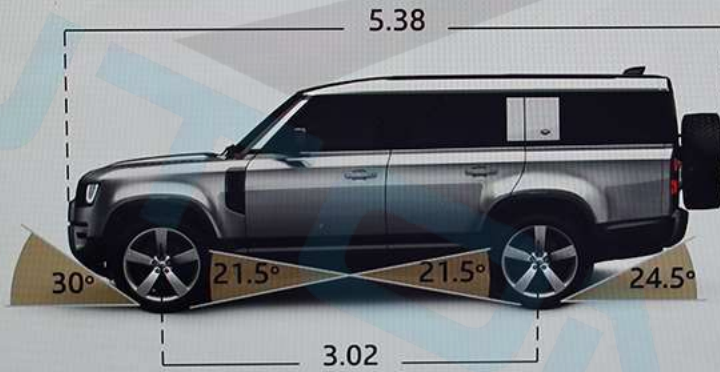

حد أقصى 0.85 م

معلومات 4x4i

استشعار الخوض
في المياه

معلومات TR

قابل للضبط TR

أمتار

16:16

تم ضبط السيارة على الارتفاع الطبيعي