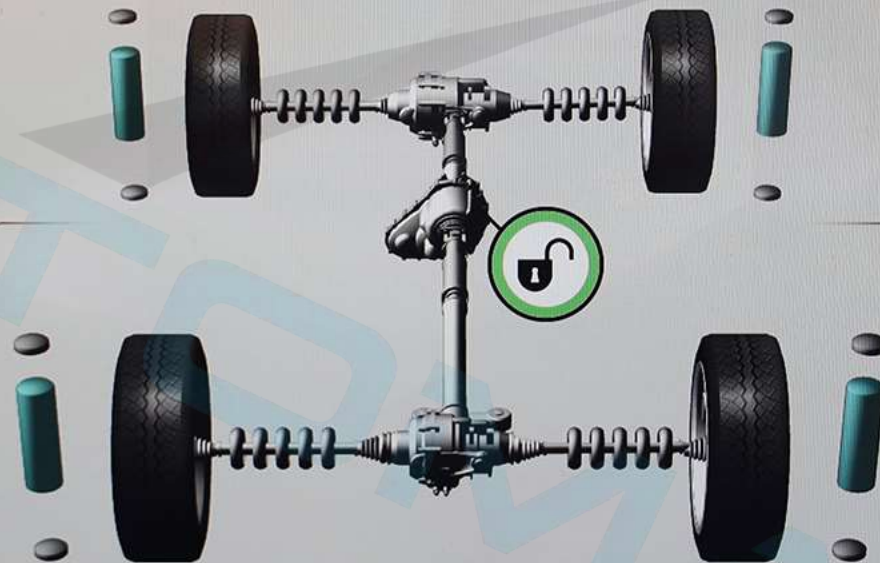

7

КЛИМАТ-КОНТРОЛЬ

КАЧЕСТВО ВОЗДУХА

16:21

0°

0°

Высота над
уровнем моря
-2 метров

Азимут
С315°3