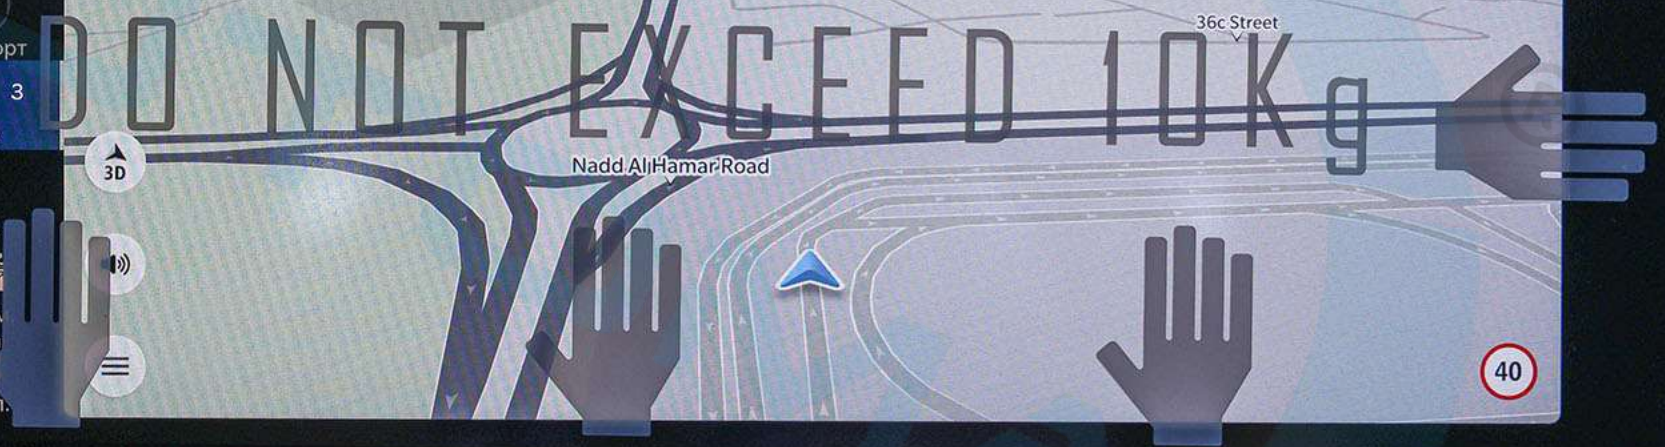

DO NOT PRESS

- Главная
- Медиа
- Комфорт
- **Nav**
- Тел.
- Автом.
- Прил.

Низ. 75° НАРУЖИ | 10:55 | FM EmaratFM | 69°

Поиск

Manama Street

22 Street

31 Street

24d Street

27c Street

25c Street

23 Street

36c Street

Nadd Ali Hamar Road

DO NOT EXCEED 10Kg

3D

40