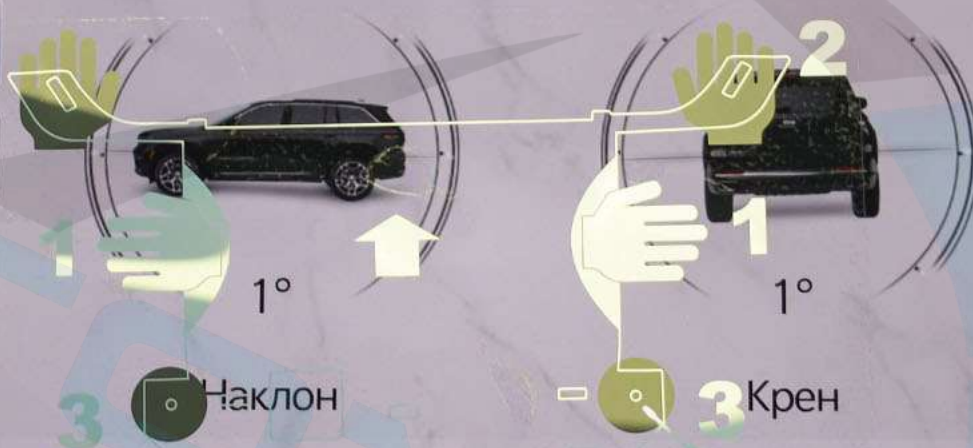

Низ. 4:52 FM AD Quran Низ.

Попер. перемеще 2

Selec-Terrain

Попер. перемещения

4WD HIGH

55°22'36" В

25°10'04" С

Высота -57 ft

SNOW

Главная

Медиа

Comfort

Nav

Тел.

Автом.

Прил.

MUTE

SCREEN OFF