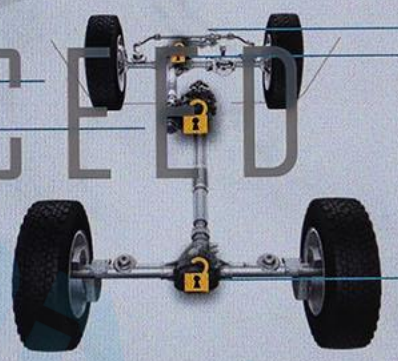

Front Camera

Педаль рулевого колеса:

Коробка передач:

Стерж. стабилизатора: Connected

Front Axle Locker: Unlocked

Rear Axle Locker: Unlocked

4H AUTO 55°22'06" В 25°10'05" С Высота -3 м

Главная