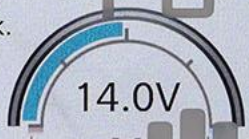

Главная

Медиа

Комфорт

Nav

Тел.

Автом.

Прил.

Низ.

63°

НАРУЖН.

11:25

101.20

65°

Off Road Pages

Vehicle Dynamics

Accessory Gauges

Pitch & Roll

Front Camera

4H AUTO

55°22'06" N

25°10'05" W

Высота -3 м