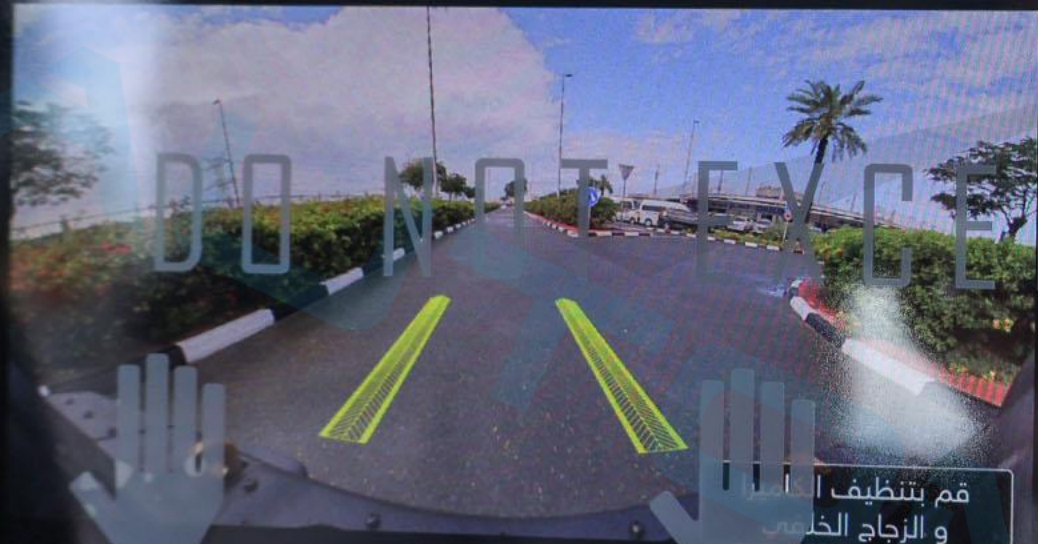

AM Радио

Bluetooth

DAB

Device Manager

FM Радио

تحقق من البيئة المحيطة بأكملها

قم بتنظيف الكاميرا
و الزجاج الخلفي

DO NOT EXCEED