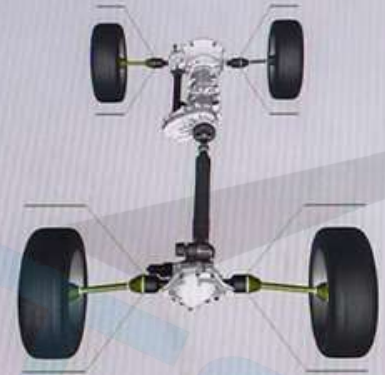

ديناميكيات
المركبة

ملحقات
المقاييس

انحدار و
التفاف

Selec-Terrain

نظام التعليق

OFF RD 1

4WD
HIGH

55°21'59" E 25°10'08" N

ارتفاع -28 m

SAND /
MUD

التطبيقات

المركبة

الهاتف

Nav

Comfort

الوسائط

الرئيسية