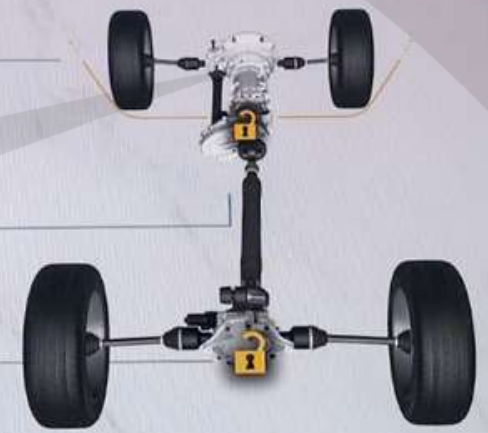

Попер.
перемещения

Selec-Terrain

Подвески

Угол поворота
рулевого колеса:
0°

Раздаточная
коробка:
Разблокирована

Блокиратор
заднего моста:
Разблокирована

4WD HIGH 55°21'59" В 25°10'08" С Высота -28 м SNOW

ZONE