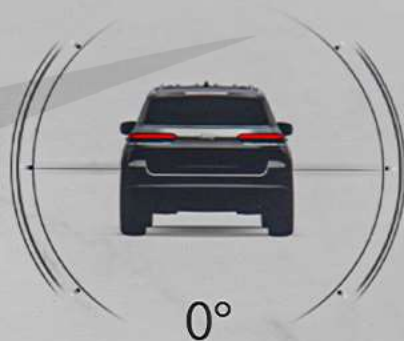

0°

التفاف

4WD
HIGH

55°22'13" E

25°10'20" N

ارتفاع -10 m

AUTO

المركبة

E
A

MUTE

SCREEN