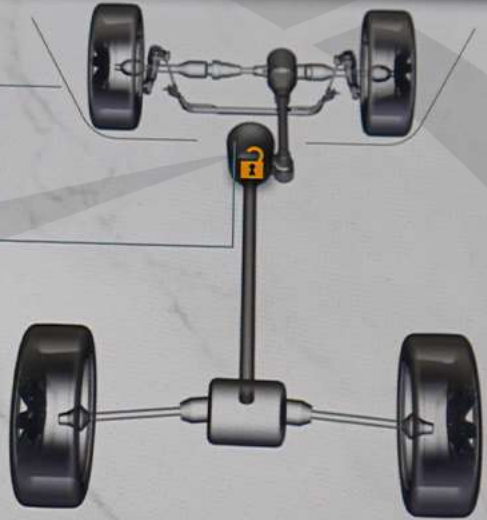

LO

ديناميكيات
المركبة

ملحقات
المقاييس

انحدار و
التفاف

Selec-Terrain

الكاميرا الأمامية

زاوية التوجيه:
0°

حالة النقل:
غير مغلق