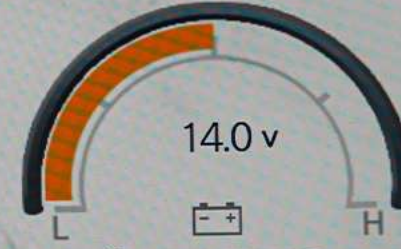

Нет устройств

Низ.

Динамика
автомобиля

Вспомог.
приборы

Попер.
перемещения

Selec-Terrain

Камера
переднего
обзора

4WD
HIGH