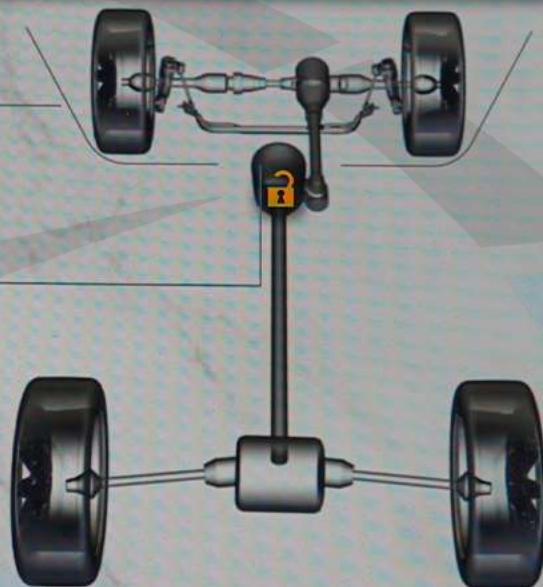

Вспомог.
приборы

Попер.
перемещения

Selec-Terrain

Камера
переднего
обзора

Угол поворота
рулевого колеса:
0°

Раздаточная
коробка:
Разблокирована

4WD
HIGH

55°22'13" В