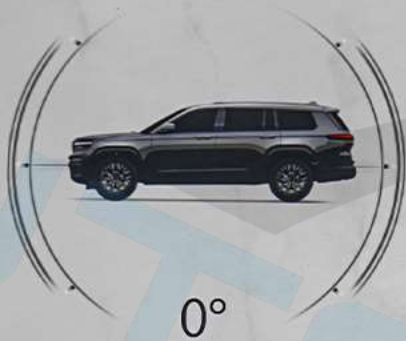

ديناميكيات
المركبة

ملحقات
المقاييس

انحدار و
التفاف

Selec-Terrain

الكاميرا الأمامية

0°

انحدار