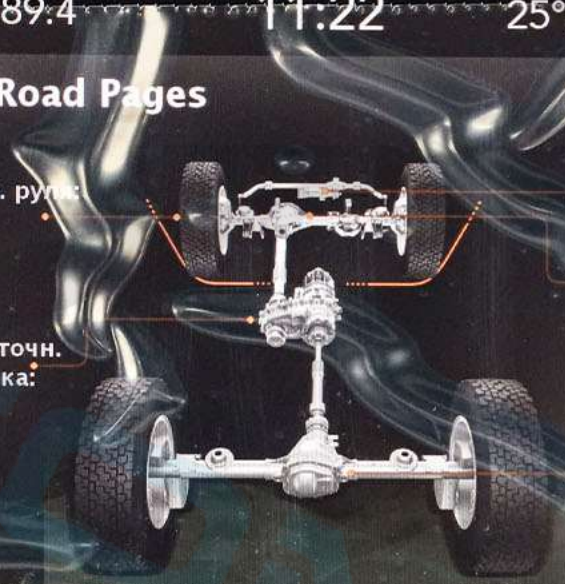

22.0° FM 89.4 11:22 25° вн. 22.0°

Off Road Pages

Силовая
передача

У. пов. руля:

0°

Дополнит.
измерител.
датчики

Раздаточн.
коробка:

2H

Крен и
тангаж

2H

25°10'05"С
55°22'03"Е

Абс. выс.
10 м

- Стабил. попер. уст. Подключен
- Передний мост: Разблокировано
- Устр. блокировки заднего моста: Разблокировано