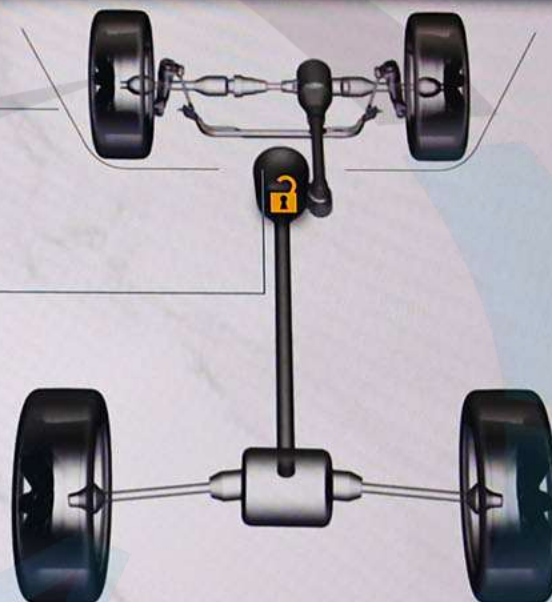

AM FM

Низ.

Попер.  
перемещения

Selec-Terrain

Попер.  
перемещения

Угол поворота  
рулевого колеса:  
0°

Раздаточная  
коробка:  
Разблокирована

4WD  
HIGH