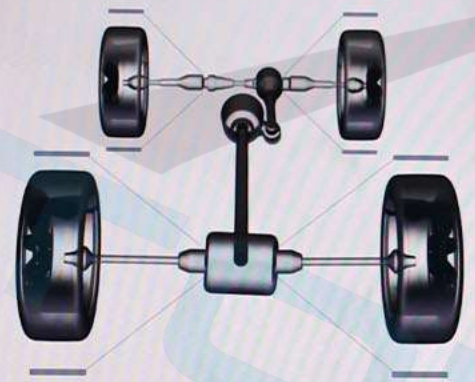

Попер. перемещения

Selec-Terrain

Подвески

Камера переднего обзора

AERO

4WD HIGH

55°22'01" В

25°10'06" С