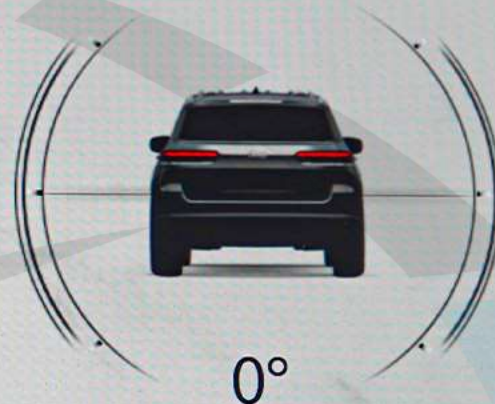

0°

Крен

4WD HIGH

55°22'13" E

25°10'20" N

Высота -4 m

SPORT

Главная

М/мед

Comfort

Nav

Тел.

Автом.

Прил.