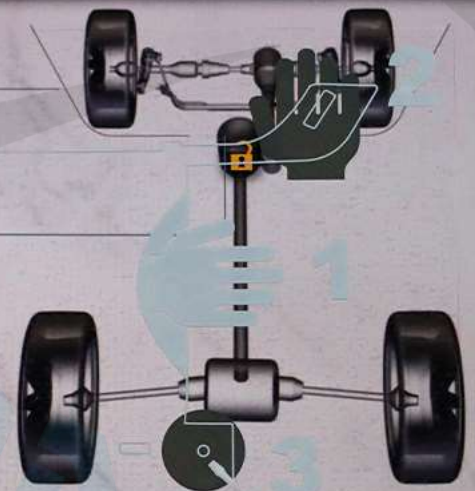

22° 24° خارج 6:23 97.30 FM 22°

ديناميكيات
المركبة

2

زاوية التوجيه:
0°

ملحقات
المقاييس

انحدار و
التفاف

Selec-Terrain

الكاميرا الأمامية

1

حالة القابلية

3

4WD
HIGH

55°22'07" E

25°10'14" N

ارتفاع -23 m

SNOW

التطبيقات

المركبة

الهاتف

Nav

Comfort

الوسائط

الرئيسية