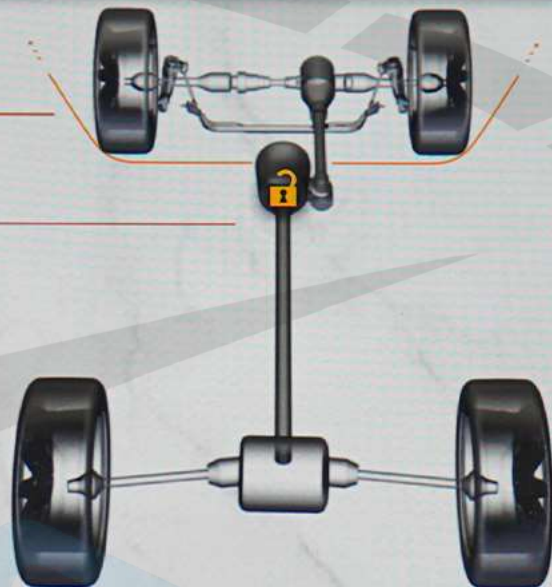

Динамика
автомобиля

Вспомог.
приборы

Попер.
перемещения

Selec-Terrain

Камера
переднего
обзора

Угол поворота
рулевого колеса:
0°

Transfer Case:
Разблокирована

4WD HIGH