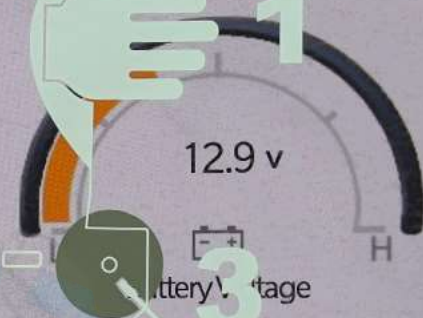

4WD
HIGH

55°22'03" E 25°10'06" N

Altitude -19 m

AUTO

E
A

Vehicle

LO

36°
OUT