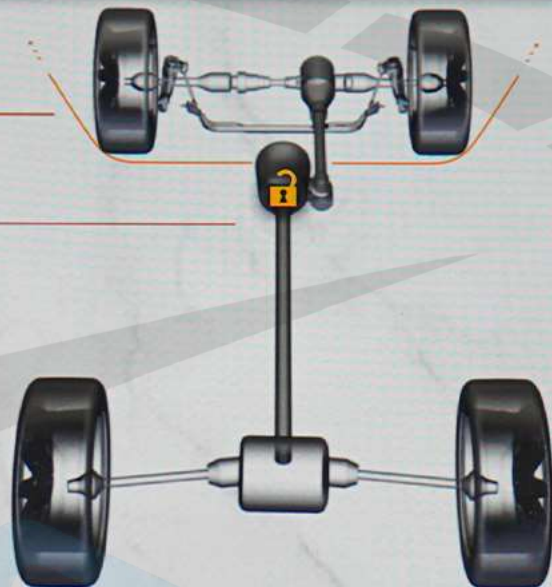

Низ.

98°
НАРУЖН.

4:02

FM STAR FM

Низ.

Динамика
автомобиля

Вспомог.
приборы

Попер.
перемещения

Selec-Terrain

Камера
переднего
обзора

Угол поворота
рулевого колеса:
0°

Transfer Case:
Разблокирована

4WD HIGH

55°22'13" E

25°10'20" N

Высота -4 m

SPORT

Главная

М/мед

Comfort

Nav

Тел.

Автом.

Прил.