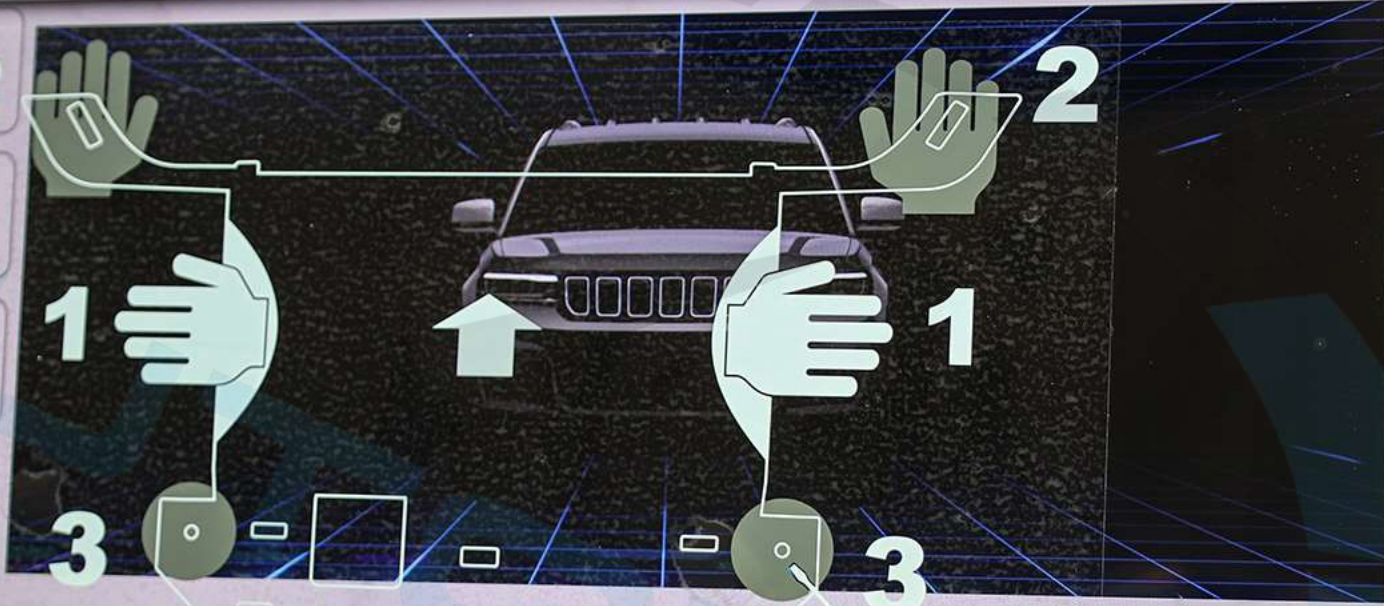

LO

36°
OUT

4:39

FM ARABIYA

LO

Vehicle Dynamics

2

Accessory Gauges

Pitch & Roll

Selec-Terrain

Forward Facing Camera

4WD
HIGH

55°22'03" E

25°10'06" N

Altitude -19 m

AUTO

E
A

Vehicle