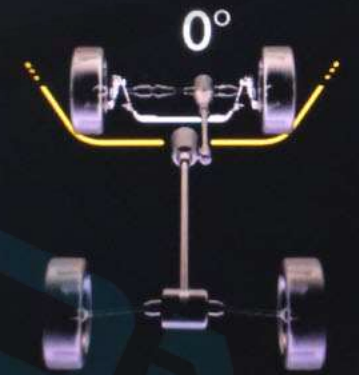

**Terrain Status**

32 km

--

4. Off Road

0 km/h P

88°F

Vehicle Dynamics  
32 km

--