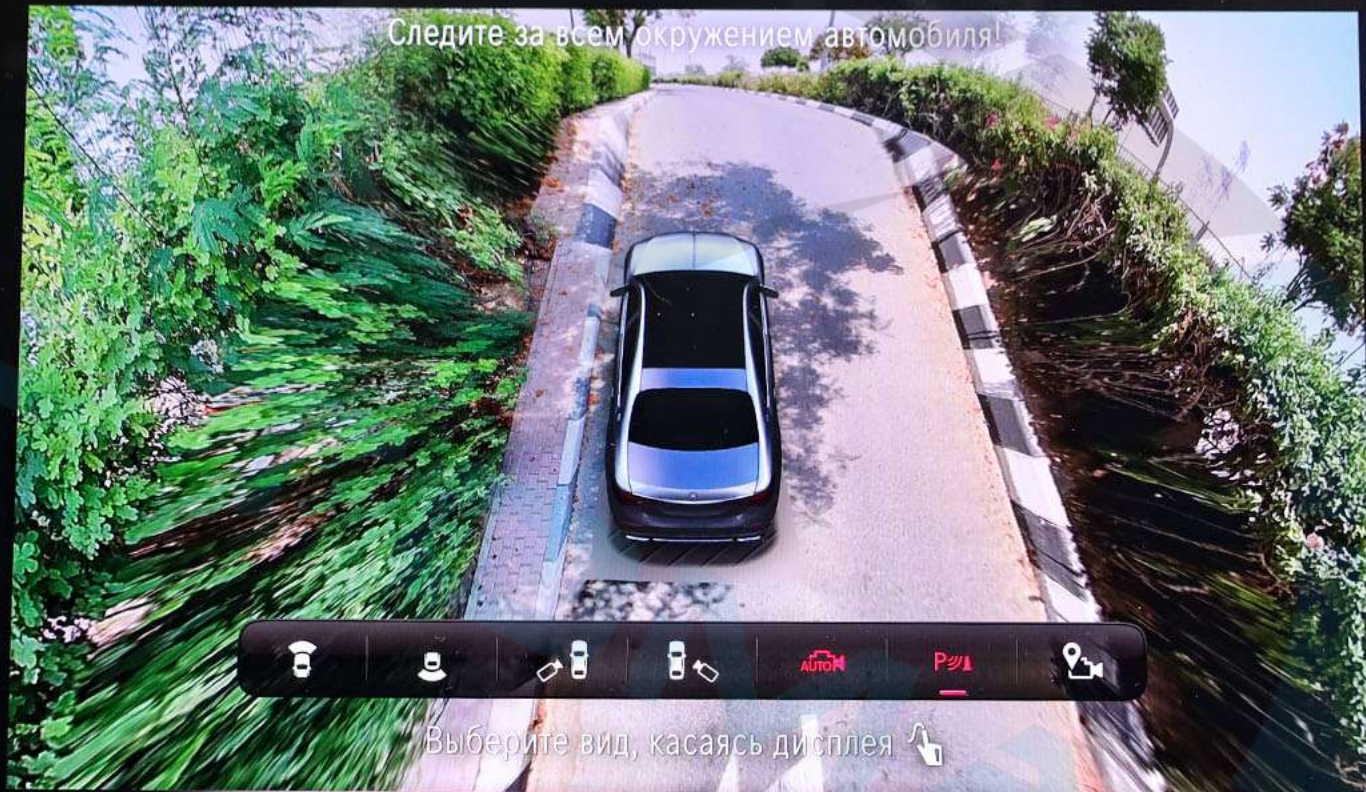

LOW

DYNAMIC

Виды камер

 Вспомог.парковоч.сис.

Пом.при парк.с память.

Следите за всем окружением автомобиля!

Выберите вид, касаясь дисплея 

AUTO